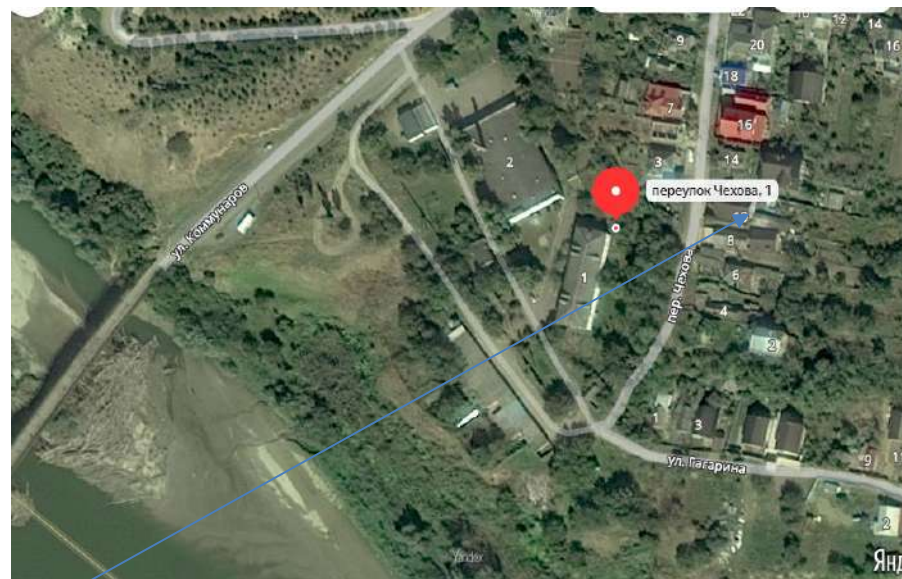

23. Краснодарский край,
г.Усть-Лабинск, МКД
ул.Агаркова, 71
Географические
координаты:
X45.212738,
Y39.692504
S-3,5 м2
Реестр 130

Место (площадка) накопления ТКО

24 Краснодарский край,
г.Усть-Лабинск, МКД ул.
Чехова, 1
Географические
координаты:
X45.202497,
Y 39.677319
S – 2 м2
Реестр 149