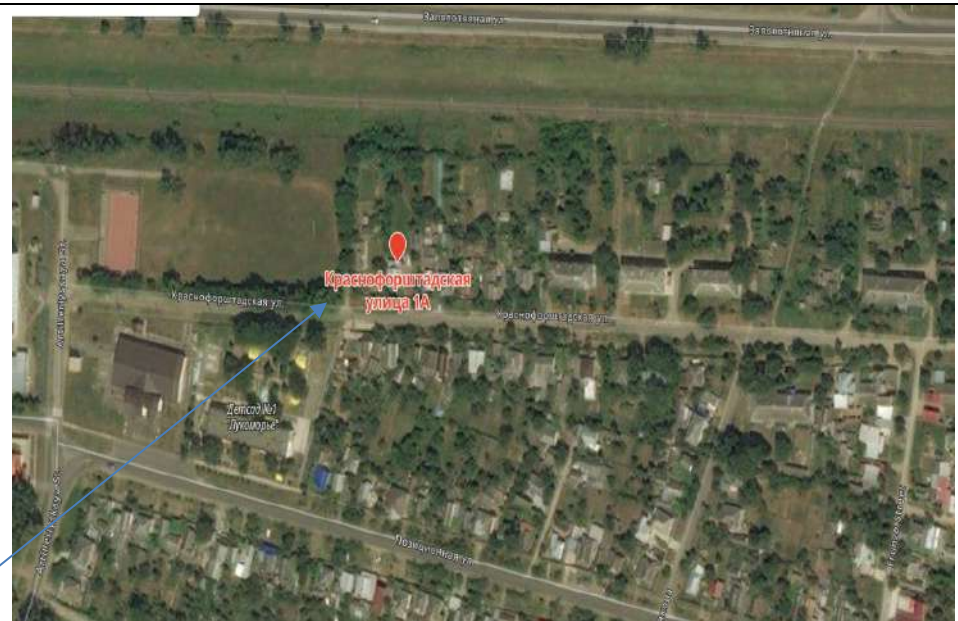

Место (площадки) накопления ТКО