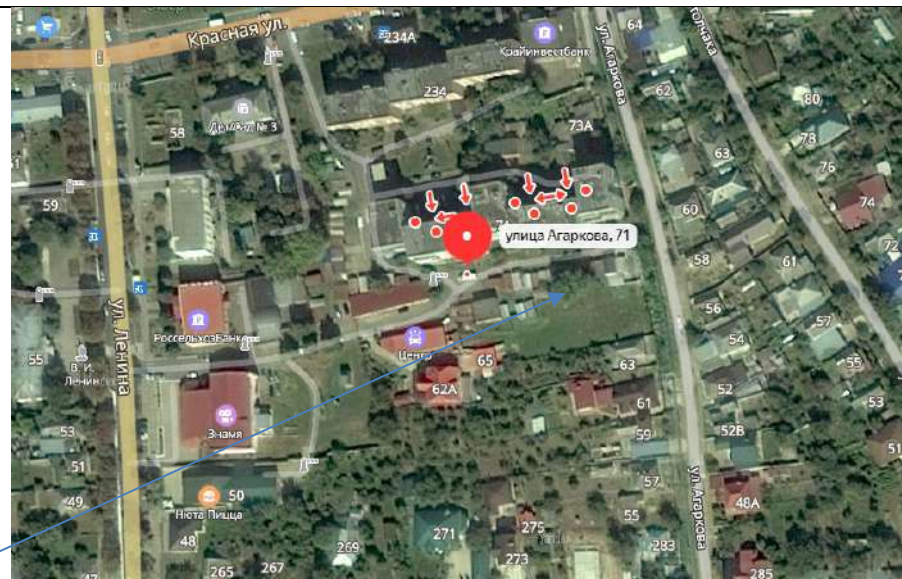

23. Краснодарский край,
г.Усть-Лабинск, МКД
ул.Агаркова, 71
Географические
координаты:
X45.212738,
Y39.692504
S-3,5 м2
Реестр 130

Место (площадка) накопления ТКО

24 Краснодарский край,
г.Усть-Лабинск, МКД ул.
Чехова, 1
Географические
координаты:
X45.202497,
Y 39.677319
S – 2 м2
Реестр 149