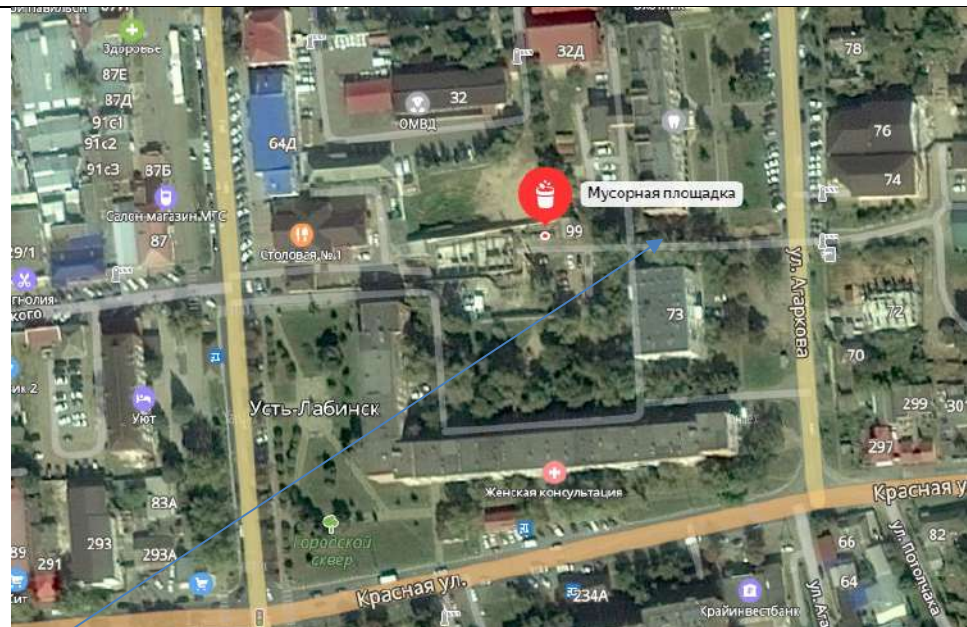

15. Краснодарский край,
г.Усть-Лабинск, МКД
ул.Агаркова, 75
Географические
координаты:
X45.214348,
Y 39.692692
S- 14 м2
Реестр 157

Место (площадка) накопления ТКО

16. Краснодарский край,
г.Усть-Лабинск, МКД
ул.Ленина, 33
Географические
координаты:
X45.208441,
Y39.690272
S -28 м2
Реестр 134