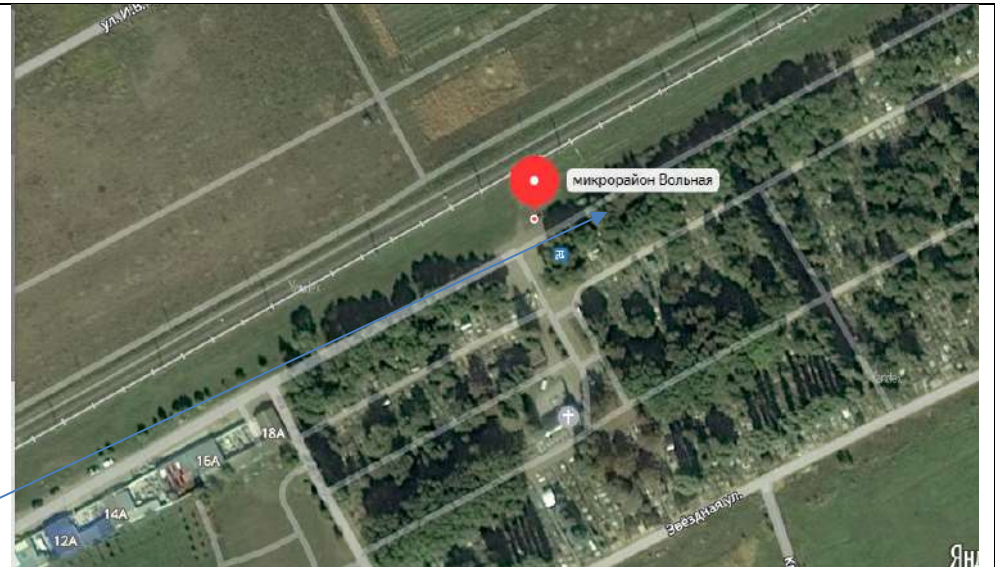

ул.Звездная (кладбище)
Географические
координаты:
X45.237130,
Y39.727673
S- 2,5 м2
Реестр 157

Место (площадка) накопления ТКО

14. Краснодарский край,
г.Усть-Лабинск, МКД
ул.Агаркова, 79
Географические
координаты:
X45.215729,
Y39.692782
S- 33 м2
Реестр 158