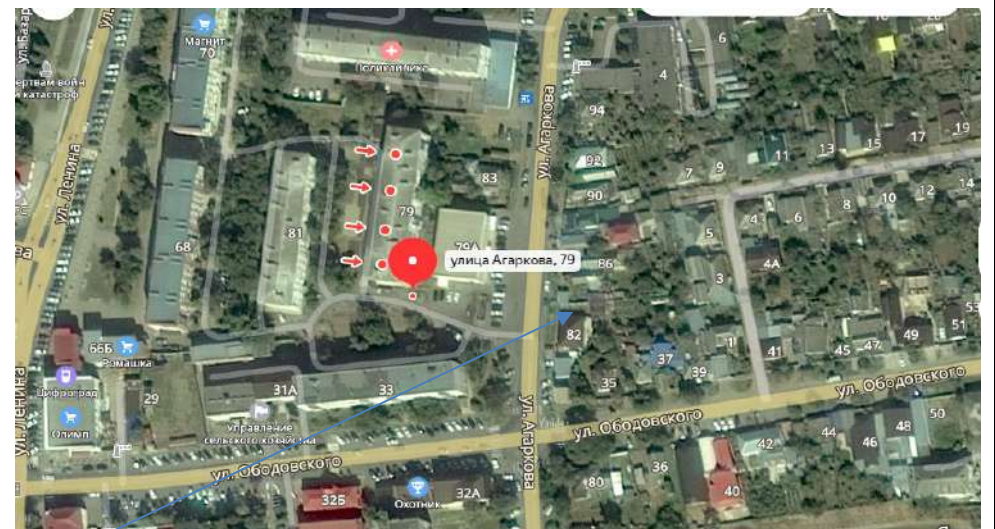

ул.Звездная (кладбище)
Географические
координаты:
X45.237130,
Y39.727673
S- 2,5 м2
Реестр 157

Место (площадка) накопления ТКО

14. Краснодарский край,
г.Усть-Лабинск, МКД
ул.Агаркова, 79
Географические
координаты:
X45.215729,
Y39.692782
S- 33 м2
Реестр 158