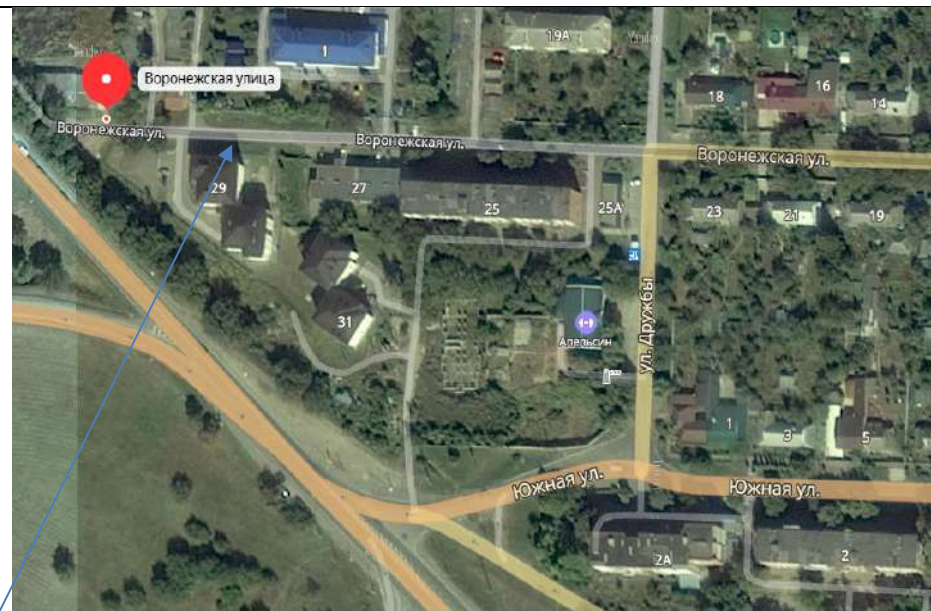

21. Краснодарский край,
г.Усть-Лабинск, МКД
ул.Воронежская, 29
Географические
координаты:
X45.218955,
Y39.645115
S- 5 м2
Реестр 125

Место (площадка) накопления ТКО

22. Краснодарский край,
г.Усть-Лабинск, МКД
ул.Октябрьская, 66
Географические
координаты:
X45.211501,
Y 39.689002
S- 4,5 м2
Реестр 145