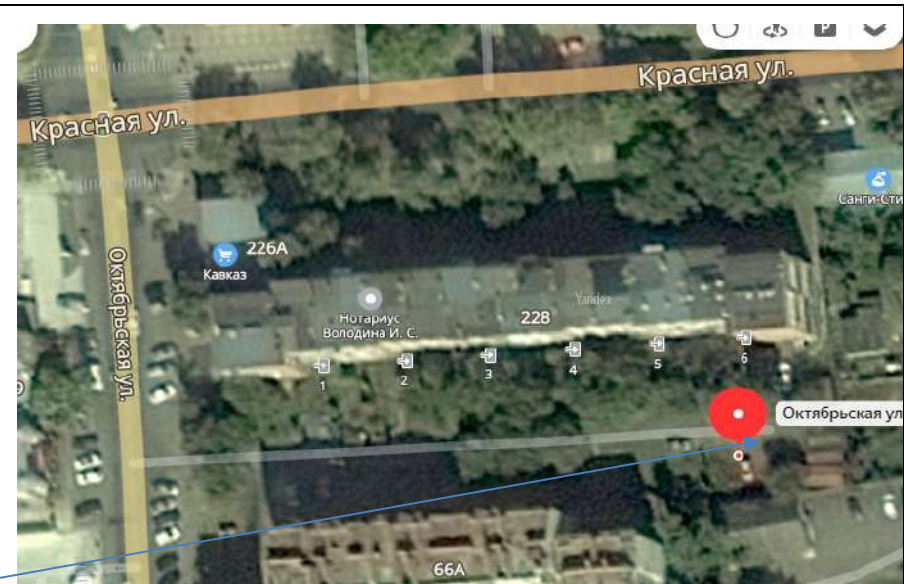

3. Краснодарский край,
г.Усть-Лабинск, МКД
ул.Красная, 228
Географические
координаты:
X45.212267,
Y 39.689953
S – 3,5 м2
Реестр №151

Место (площадка) накопления ТКО