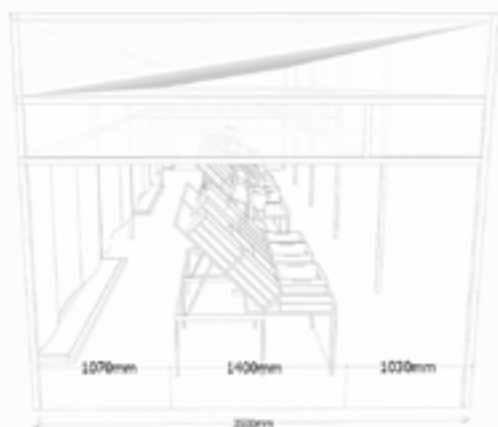

Размеры вывески:
400x4300 мм

Материал вывески:
пластик либо
пенопласт

Материал узора:
пластик или
трафарет и белая краска

Боковой вид

Стол для продажи

Варианты стеллажей

Шрифт

.doodah studio

Ценники

.doodah studio

Размеры:

300x210 мм

210x150 мм

150x105 мм

105x75 мм

Пакет-майка