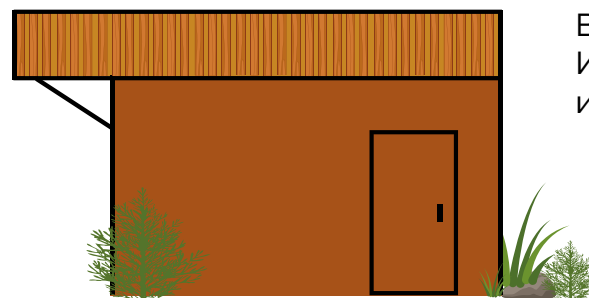

.doodah studio

**Придорожные
кубанские ярмарки**

Материалы:

Металлопрофиль под дерево
Черный металл
Белый пластик/пенопласт

Паттерн из белого пластика
или покрашенный с помощью
трафарета и белой краски;

Меловые доски для написания
цен

Добавлены:

- Зона мусора, урны
- Уголок потребителя
- Столик для упаковки
продуктов
- Белый тент

Материалы:

Металлопрофиль под дерево
Черный металл
Белый пластик/пенопласт

Двери в закрывающейся зоне могут быть выполнены по технике «шкаф-купе» или двери-гормошка.

Добавлены:

- Закрывающаяся зона с холодильниками
- Туалет и раковина
- Место отдыха

Место отдыха

.doodah studio

Частично закрытая зона
отдыха с высоким столом

Вид сбоку.
Имеется козырек.

Вид сбоку.
Имеется козырек
и дверь.