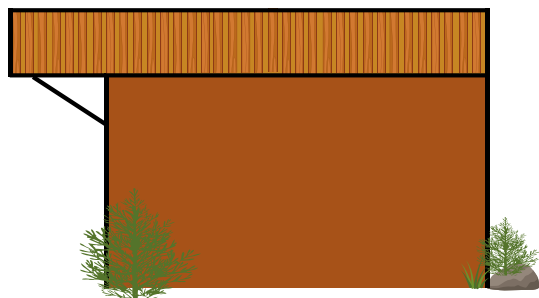

.doodah studio

**Придорожные
кубанские ярмарки**

Материалы:

Металлопрофиль под дерево
Черный металл
Белый пластик/пенопласт

Паттерн из белого пластика
или покрашенный с помощью
трафарета и белой краски;

Меловые доски для написания
цен

Добавлены:

- Зона мусора, урны
- Уголок потребителя
- Столик для упаковки
продуктов
- Белый тент

Материалы:

Металлопрофиль под дерево
Черный металл
Белый пластик/пенопласт

Двери в закрывающейся зоне могут быть выполнены по технике «шкаф-купе» или двери-гормошка.

Добавлены:

- Закрывающаяся зона с холодильниками
- Туалет и раковина
- Место отдыха

Место отдыха

.doodah studio

Частично закрытая зона
отдыха с высоким столом

Вид сбоку.
Имеется козырек.

Вид сбоку.
Имеется козырек
и дверь.

Размеры вывески:
400x4300 мм

Материал вывески:
пластик либо
пенопласт

Материал узора:
пластик или
трафарет и белая краска

Боковой вид

Стол для продажи

Варианты стеллажей

Шрифт

.doodah studio