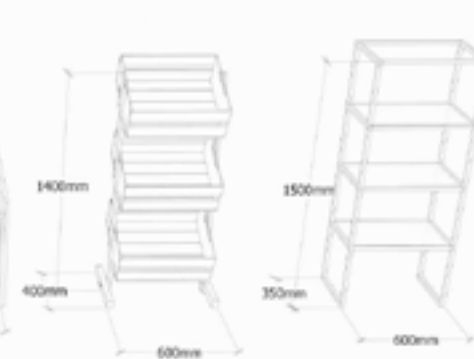

Размеры вывески:
400x4300 мм

Материал вывески:
пластик либо
пенопласт

Материал узора:
пластик или
трафарет и белая краска

Боковой вид

Стол для продажи

Варианты стеллажей

Шрифт

.doodah studio

Ценники

.doodah studio

Размеры:

300x210 мм

210x150 мм

150x105 мм

105x75 мм

Пакет-майка

.doodah studio

Пакет и экосумка

.doodah studio

Уголок потребителя

.doodah studio

Размеры:
100x80 см

Информационная вывеска

.doodah studio