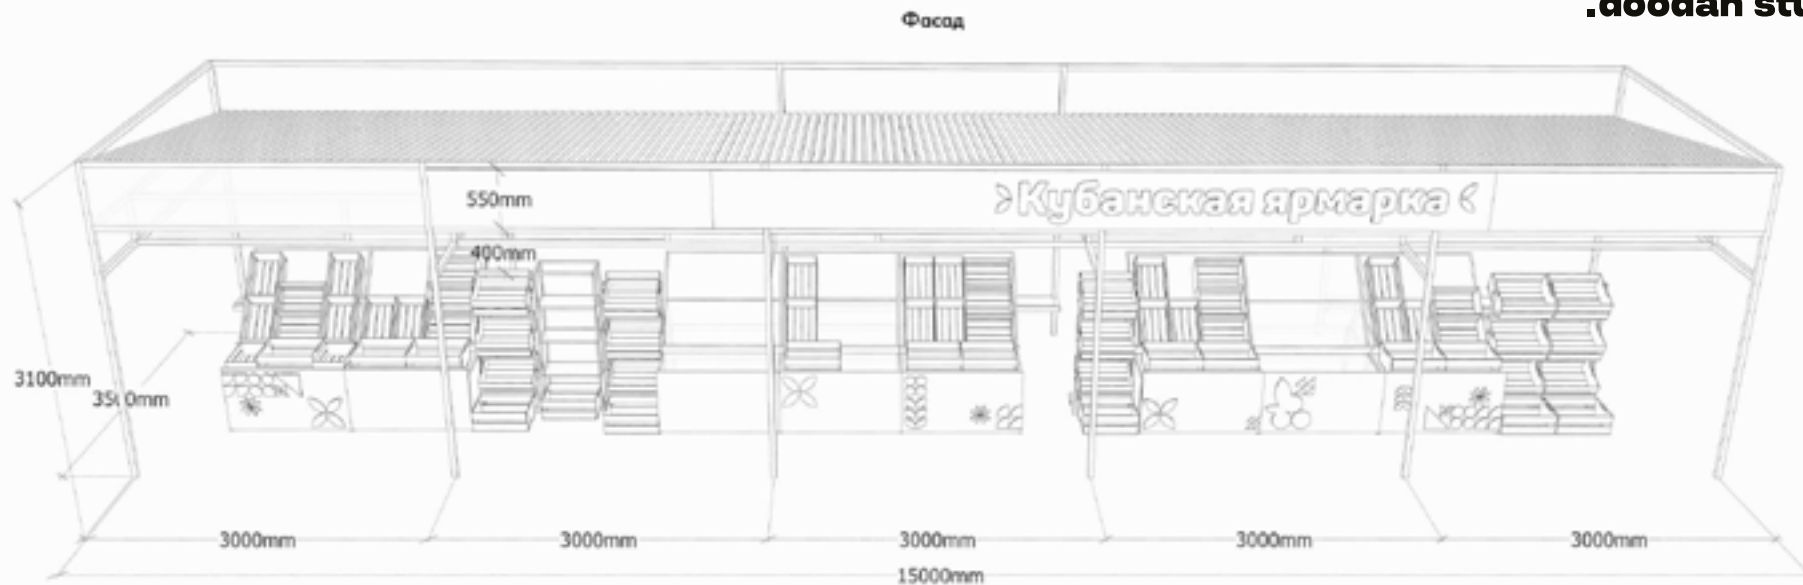

Добавлены:

- Зона мусора, урны
- Уголок потребителя
- Столик для упаковки
продуктов
- Белый тент

Материалы:

Металлопрофиль под дерево
Черный металл
Белый пластик/пенопласт

Двери в закрывающейся зоне могут быть выполнены по технике «шкаф-купе» или двери-гормошка.

Место отдыха

.doodah studio

Место хранения товарного запаса

.doodah studio

Размер индивидуален для каждой конкретной площади

TI 19h
MA 10.00
SA 25.6
SU 18.00
TI 8.7
SU 14.00
DO
THE
JOB

TI 19h
MA 10.00
SA 25.6
SU 18.00
TI 8.7
SU 14.00
DO
THE
JOB

Размеры вывески:
400x4300 мм

Материал вывески:
пластик либо
пенопласт

Материал узора:
пластик или
трафарет и белая краска

Боковой вид

Стол для продажи

Варианты стеллажей

Шрифт

.doodah studio

.doodah studio

Пакет и экосумка

.doodah studio

Уголок потребителя

.doodah studio

Размеры:
100x80 см

Информационная вывеска

.doodah studio