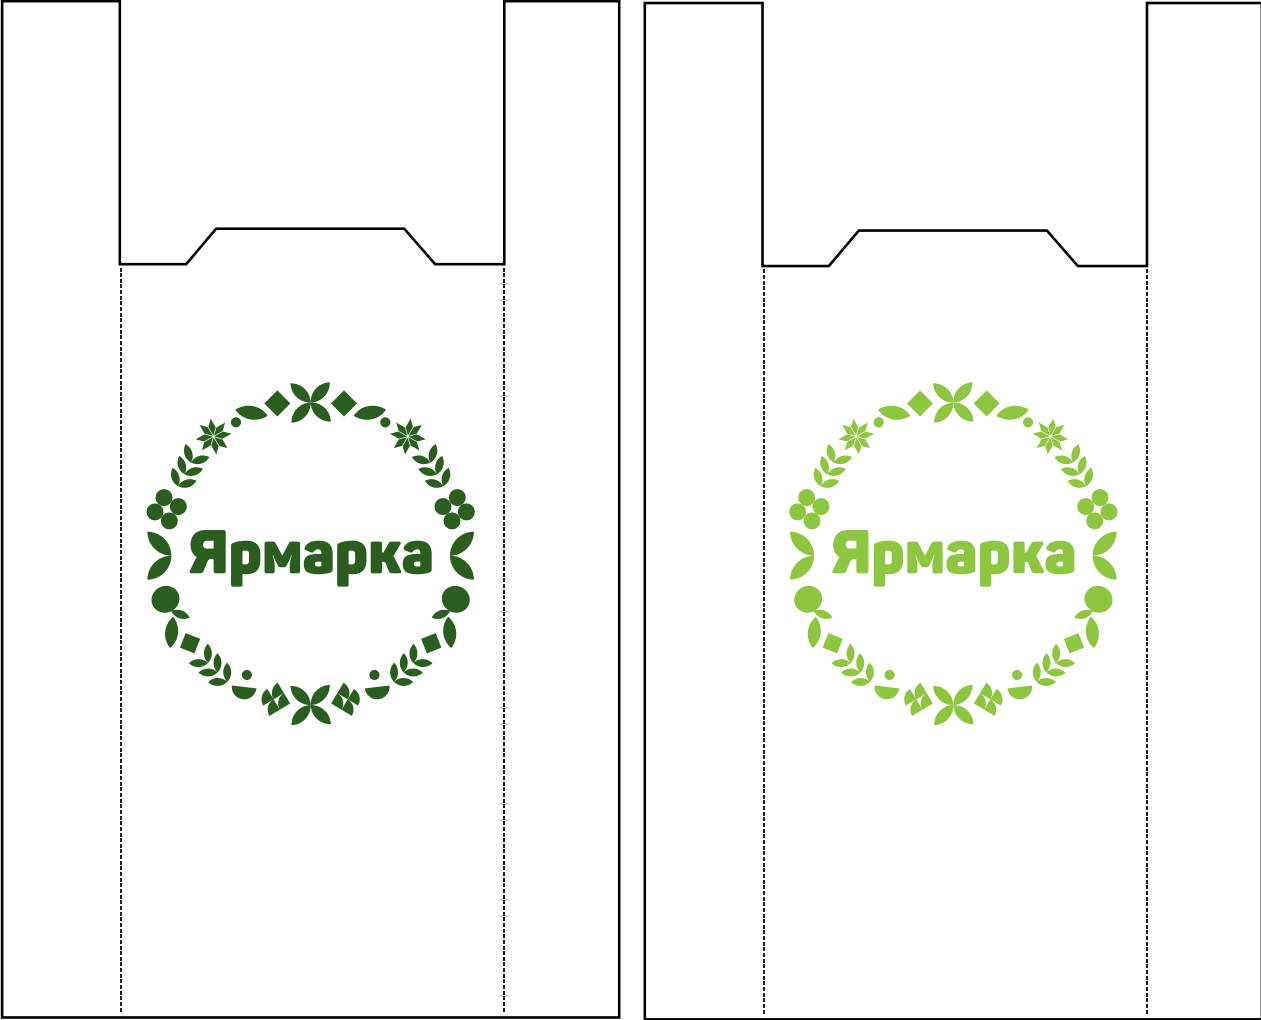

.doodah studio

#295e1f
CMYK 84 37 100 33
RGB 41 94 31

#8cc740
CMYK 53 0 87 0
RGB 140 199 64

#4a3b2b
CMYK 52 57 69 63
RGB 74 59 43

Бейдж

.doodah studio

Размеры:

118x75 мм

Ценники

.doodah studio

Размеры:

300x210 мм

210x150 мм

150x105 мм

105x75 мм

Пакет-майка

.doodah studio

Пакет и экосумка

.doodah studio

Уголок потребителя

.doodah studio

Размеры:
100x80 см

Информационная вывеска

.doodah studio