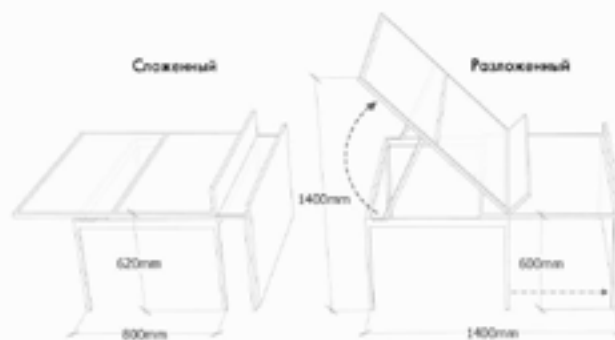

Размеры вывески:
400x4300 мм

Материал вывески:
пластик либо
пенопласт

Материал узора:
пластик или
трафарет и белая краска

Боковой вид

Стол для продажи

Варианты стеллажей

Шрифт

.doodah studio

Ценники

.doodah studio

Размеры:

300x210 мм

210x150 мм

150x105 мм

105x75 мм

Пакет-майка