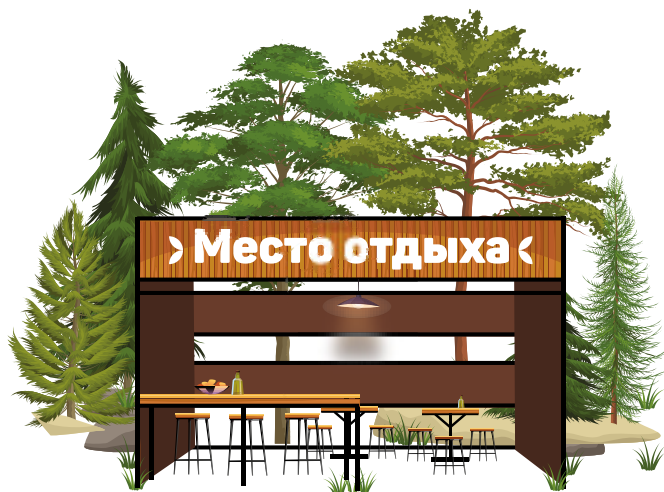

.doodah studio

**Придорожные
кубанские ярмарки**

Материалы:

Металлопрофиль под дерево
Черный металл
Белый пластик/пенопласт

Паттерн из белого пластика
или покрашенный с помощью
трафарета и белой краски;

Меловые доски для написания
цен

Добавлены:

- Зона мусора, урны
- Уголок потребителя
- Столик для упаковки
продуктов
- Белый тент

Материалы:

Металлопрофиль под дерево
Черный металл
Белый пластик/пенопласт

Двери в закрывающейся зоне могут быть выполнены по технике «шкаф-купе» или двери-гормошка.

Добавлены:

- Закрывающаяся зона с холодильниками
- Туалет и раковина
- Место отдыха

Место отдыха

.doodah studio

Частично закрытая зона
отдыха с высоким столом

Вид сбоку.
Имеется козырек.

Вид сбоку.
Имеется козырек
и дверь.